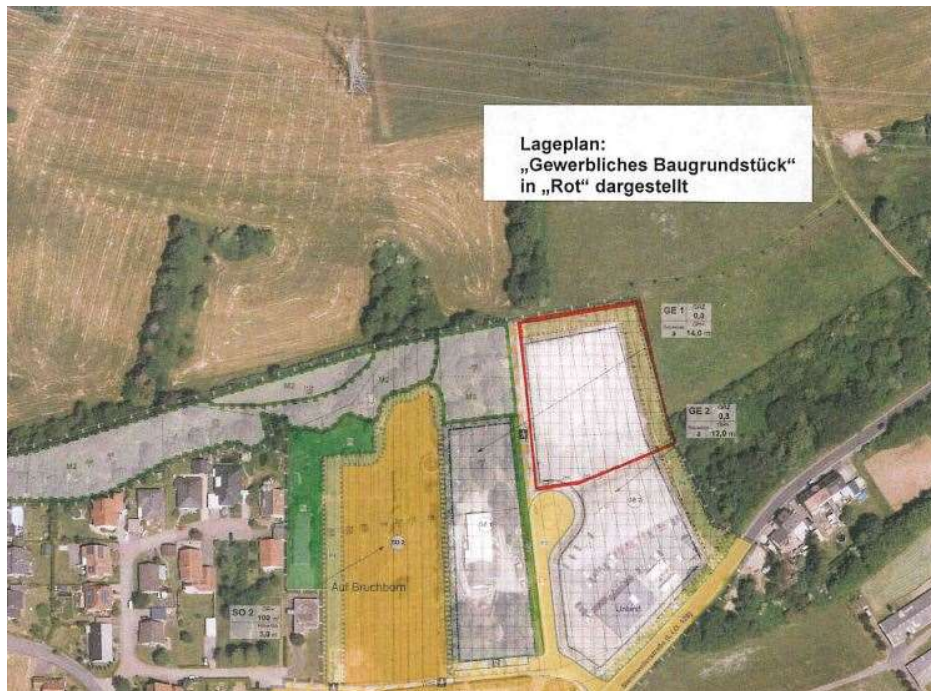

Bezeichnung: A/Mer/07

Lage: Auf Bruchborn Nord
66589 Merchweiler

Grundstücksgröße: 4.230 m²

Erschließungszustand: voll erschlossen

Verfügbar ab: Sofort

Verkaufspreis: VB

Eigentümer: Gemeinde Merchweiler